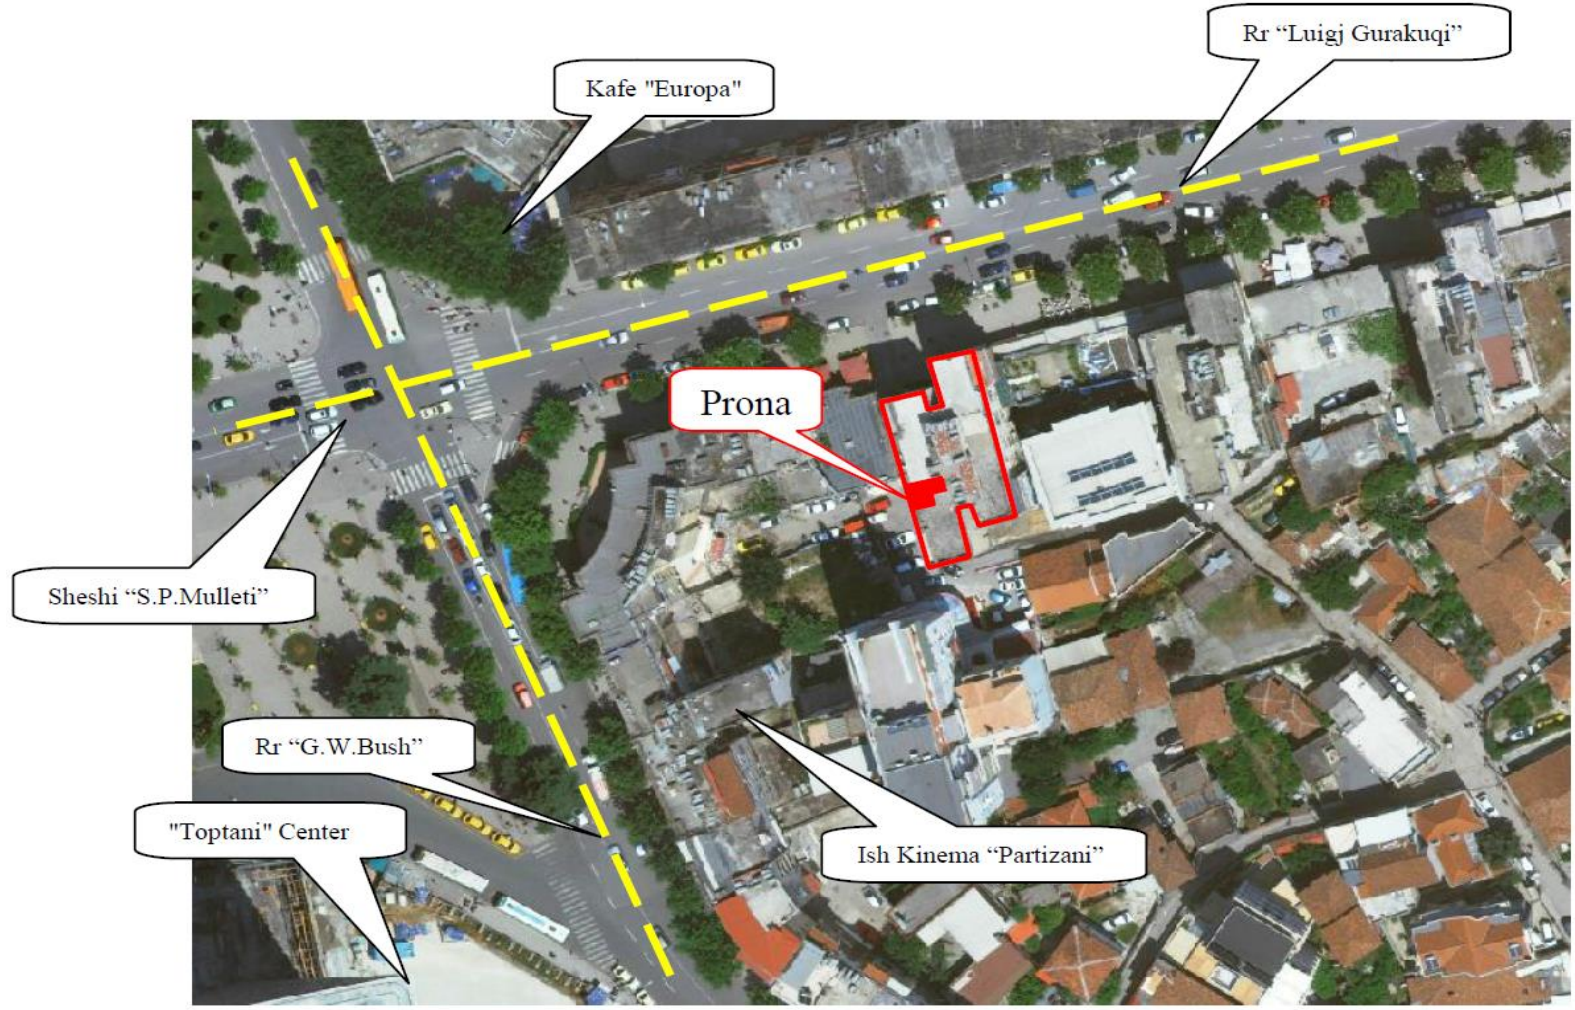

PRONA NE SHITJE

ID 108 - NJESI 33.48 m², TIRANE

Tiranë / Adresa, Fotot, Çmimi

ID 108 - NJESI 33,48 m², TIRANE

ID 108 - NJESI 33,48 m², TIRANE

ID 108 - NJESI 33,48 m², TIRANE

ID 108 - NJESI 33,48 m², TIRANE

- Njesi sherbimi 33,48 m² ne Rr. Luigj Gurakuqi, Tirane.
- Nododhet ne katin perdhe e ndare në formë dubleksi nga ku kati i parë është i shpërndarë në koridor, tualet edhe shkallet e brendshme me sipërfaqe 5.68 m², në katin e dytë është ambjete me sipërfaqe 27.8 m².
- Prona është e pershtatshme për lloje të ndryshme biznesi si: zyra të ndryshme shërbimesh, klinika dentare etj.
- Çmimi **37,000 Euro**