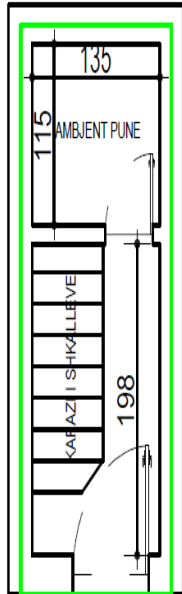

PRONA NE SHITJE

ID 108 - NJESI 33.48 m², TIRANE

Tiranë / Adresa, Fotot, Çmimi

ID 108 - NJESI 33,48 m², TIRANE

ID 108 - NJESI 33,48 m², TIRANE

ID 108 - NJESI 33,48 m², TIRANE

ID 108 - NJESI 33,48 m², TIRANE

- Njesi sherbimi 33,48 m² ne Rr. Luigj Gurakuqi, Tirane.
- Nododhet ne katin perdhe e ndare në formë dubleksi nga ku kati i parë është i shpërndarë në koridor, tualet edhe shkallet e brendshme me sipërfaqe 5.68 m², në katin e dytë është ambjete me sipërfaqe 27.8 m².
- Prona është e pershtatshme për lloje të ndryshme biznesi si: zyra të ndryshme shërbimesh, klinika dentare etj.
- Çmimi **37,000 Euro**