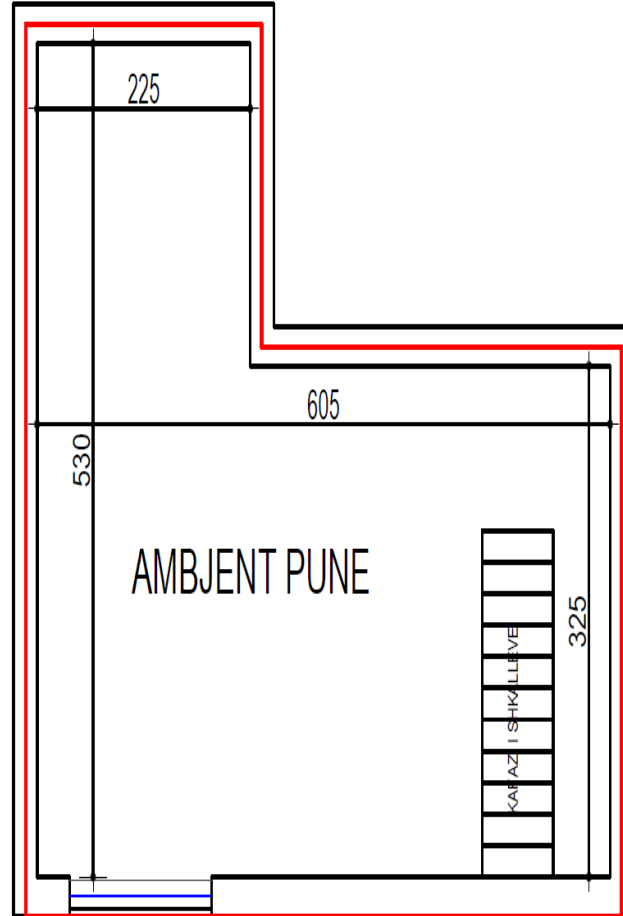

PRONA NE SHITJE

ID 108 - NJESI 33.48 m², TIRANE

Tiranë / Adresa, Fotot, Çmimi

ID 108 - NJESI 33,48 m², TIRANE

ID 108 - NJESI 33,48 m², TIRANE

ID 108 - NJESI 33,48 m², TIRANE

ID 108 - NJESI 33,48 m², TIRANE

- Njesi sherbimi 33,48 m² ne Rr. Luigj Gurakuqi, Tirane.
- Nododhet ne katin perdhe e ndare në formë dubleksi nga ku kati i parë është i shpërndarë në koridor, tualet edhe shkallet e brendshme me sipërfaqe 5.68 m², në katin e dytë është ambjete me sipërfaqe 27.8 m².
- Prona është e pershtatshme për lloje të ndryshme biznesi si: zyra të ndryshme shërbimesh, klinika dentare etj.
- Çmimi **37,000 Euro**