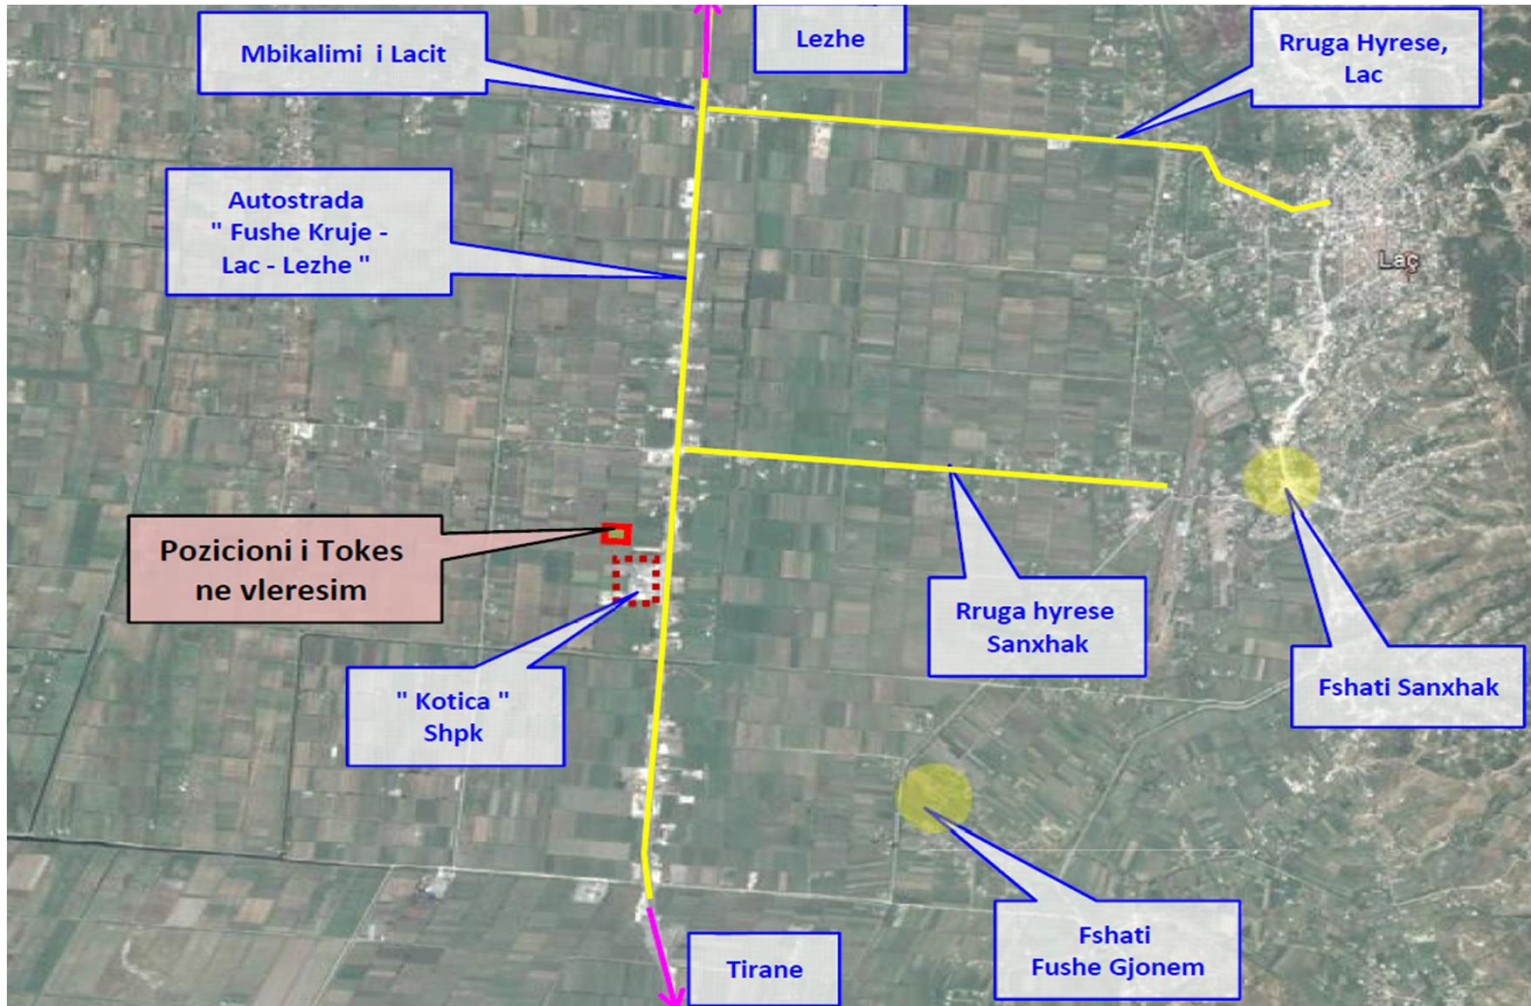

PRONA NE SHITJE

ID 10 – TOKE ARE 14,278 m², KURBIN, LAC

Lac / Adresa, Fotot, Çmimi,

ID 10 – TOKE ARE 14,278 m² NE KURBIN, LAC

ID 10 – TOKE ARE 14,278 m² NE KURBIN, LAC

ID 10 – TOKE ARE 14,278 m² NE KURBIN, LAC

- Tokë arë me sipërfaqe 14,278 m² ndodhet në fshatin Gjorm, pranë mbikalimit në Lac.
 - Prona ka dalje direkte në autostradën Fush Krujë-Lezhë.
 - Toka shtrihet në një terren të sheshtë dhe ka formën e një drejtkëndëshi të rregullt.
 - Në këtë pronë mund të zhvilloni një shumëllojshmëri biznesesh pasi toka ka një sipërfaqe të konsiderueshme.
- **Çmimi** **9,485,400 LEK**