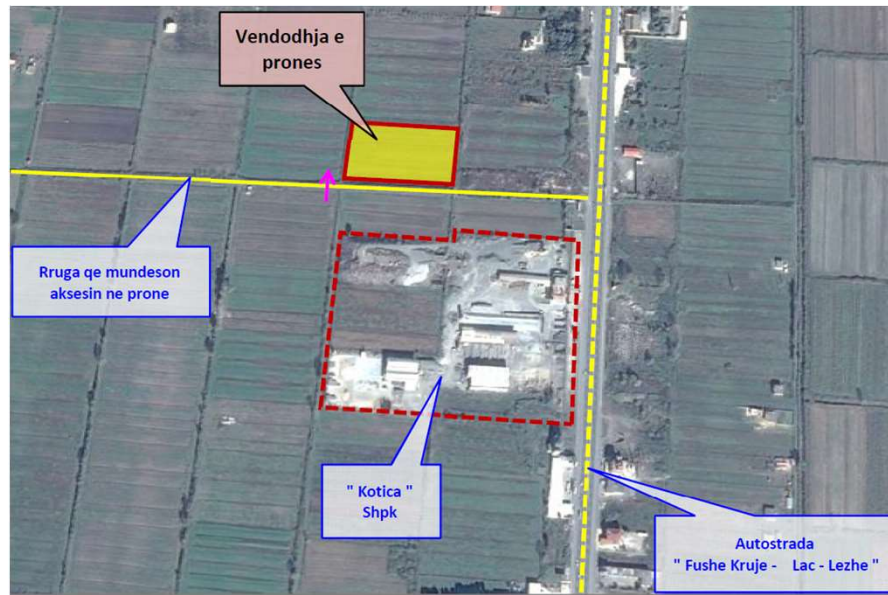

PRONA NE SHITJE

ID 10 – TOKE ARE 14,278 m², KURBIN, LAC

Lac / Adresa, Fotot, Çmimi,

ID 10 – TOKE ARE 14,278 m² NE KURBIN, LAC

ID 10 – TOKE ARE 14,278 m² NE KURBIN, LAC

ID 10 – TOKE ARE 14,278 m² NE KURBIN, LAC

- Tokë arë me sipërfaqe 14,278 m² ndodhet në fshatin Gjorm, pranë mbikalimit në Lac.
 - Prona ka dalje direkte në autostradën Fush Krujë-Lezhë.
 - Toka shtrihet në një terren të sheshtë dhe ka formën e një drejtkëndëshi të rregullt.
 - Në këtë pronë mund të zhvilloni një shumëllojshmëri biznesesh pasi toka ka një sipërfaqe të konsiderueshme.
- **Çmimi** **9,485,400 LEK**