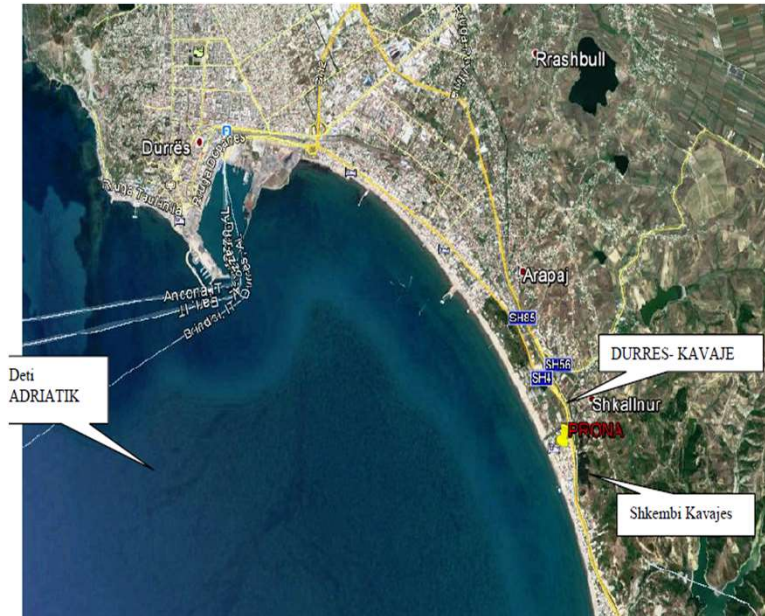

PRONA NË SHITJE
ID 128 – NJËSI ME SIP 162 m²
NË PLAZH 13, DURRËS

Durrës/ Adresa, Fotot, Çmimi,

ID 128 – NJËSI ME SIP 162 m² DURRËS

ID 128 – NJËSI ME SIP 162 m² DURRËS

ID 128 – NJËSI ME SIP 162 m² DURRËS

- Njësi me sip 162 m² në lagjen 13. Plazh, rruga "Ankona", Durrës.
- Zona është e shumë e përshtatshme për aktivitete te ndryshme biznesi, vetëm disa metra larg plazhit.
- Çmimi **18,396,000 LEK**

- Adresa: Divizioni i Menaxhimit të Riskut, NPL
Intesa Sanpaolo Bank Albania, Rr."Ismail Qemali" Nr.27,
Kutia Postare: 8319, Tiranë, Shqipëri