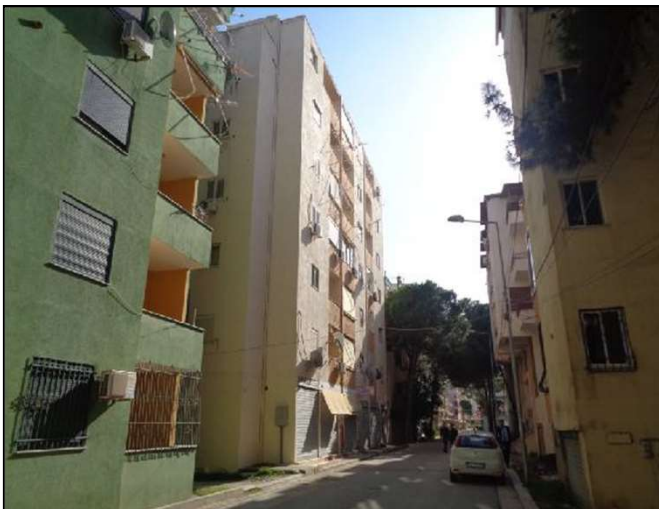

PRONA NË SHITJE
ID 128 – NJËSI ME SIP 162 m²
NË PLAZH 13, DURRËS

Durrës/ Adresa, Fotot, Çmimi,

ID 128 – NJËSI ME SIP 162 m² DURRËS

ID 128 – NJËSI ME SIP 162 m² DURRËS

ID 128 – NJËSI ME SIP 162 m² DURRËS

- Njësi me sip 162 m² në lagjen 13. Plazh, rruga "Ankona", Durrës.
- Zona është e shumë e përshtatshme për aktivitete te ndryshme biznesi, vetëm disa metra larg plazhit.
- Çmimi **18,396,000 LEK**