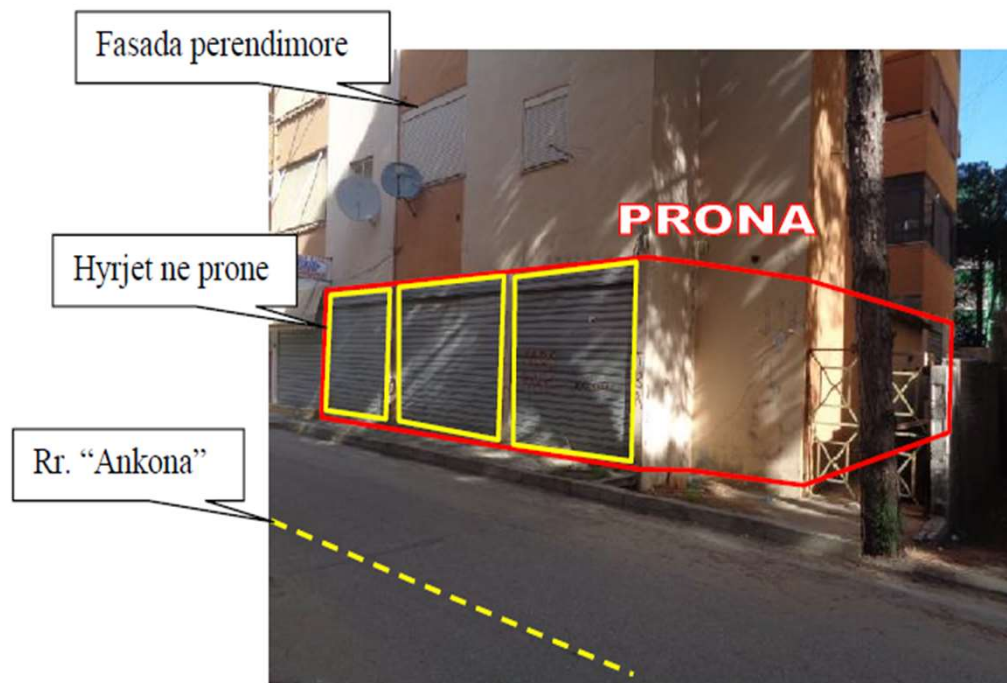

PRONA NË SHITJE
ID 128 – NJËSI ME SIP 162 m²
NË PLAZH 13, DURRËS

Durrës/ Adresa, Fotot, Çmimi,

ID 128 – NJËSI ME SIP 162 m² DURRËS

ID 128 – NJËSI ME SIP 162 m² DURRËS

ID 128 – NJËSI ME SIP 162 m² DURRËS

- Njësi me sip 162 m² në lagjen 13. Plazh, rruga "Ankona", Durrës.
- Zona është e shumë e përshtatshme për aktivitete te ndryshme biznesi, vetëm disa metra larg plazhit.
- Çmimi **18,396,000 LEK**