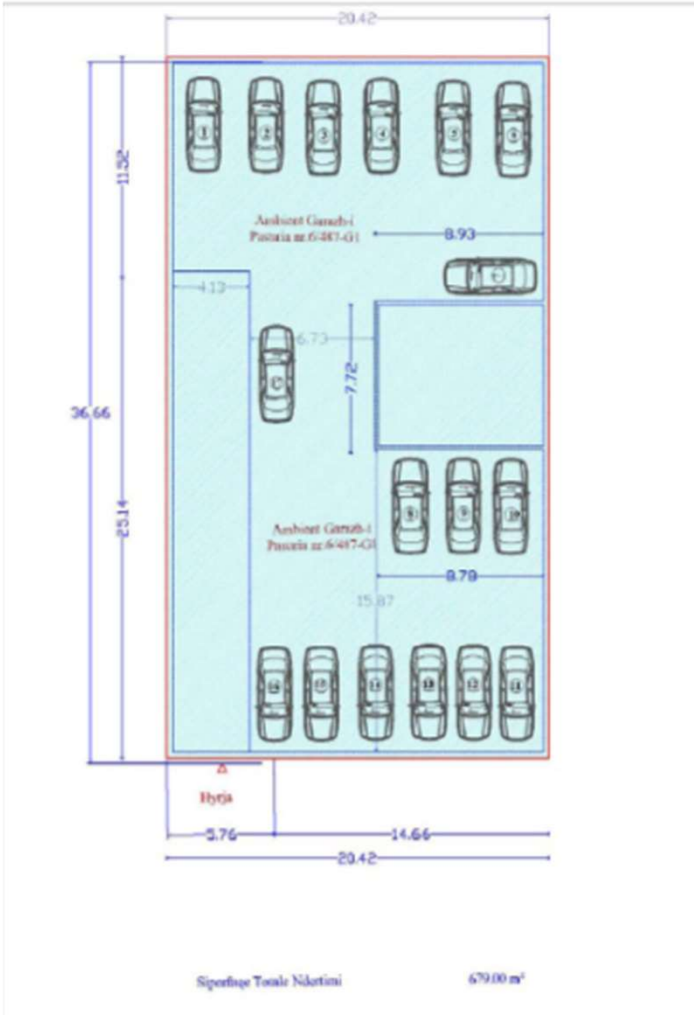

PRONA NE SHITJE

ID 132 – GARAZH 679 m² TIRANE

Tiranë / Adresa, Fotot, Çmimi,

ID 132 – GARAZH 679 m² TIRANE

ID 132 – GARAZH 679 m² TIRANE

ID 132 – GARAZH 679 m² TIRANE

PLANIMETRIA E PRONES GARAZH ME NR. PASURIE 6/487-G1

ID 132 – GARAZH 679 m² TIRANE

- Objekti është i vendosur pranë qendrës së Tiranës (rr. Sulejman Delvina), në një zonë të populluar dhe pranë institucioneve të ndryshëm private dhe shtetërore.
- 679 m² Garazh në katin -1rë të një ndërtese tetë katëshe.
- **Çmimi** **43,218,000 LEK**
- Për të kërkuar informacione të mëtejshme si dhe për të shprehur interesin tuaj, jeni të lutur të na kontaktoni në: E-mail: prona@intesasanpaolobank.al
Tel: 00355 (0) 4 22 76 000 Ext. 375,
Cel: 00355 68 20 41 302 / +355682090628
- Adresa: Divizioni i Menaxhimit të Riskut, NPL
Intesa Sanpaolo Bank Albania,
Rr."Ismail Qemali" Nr.27,
Kutia Postare: 8319,
Tiranë, Shqipëri