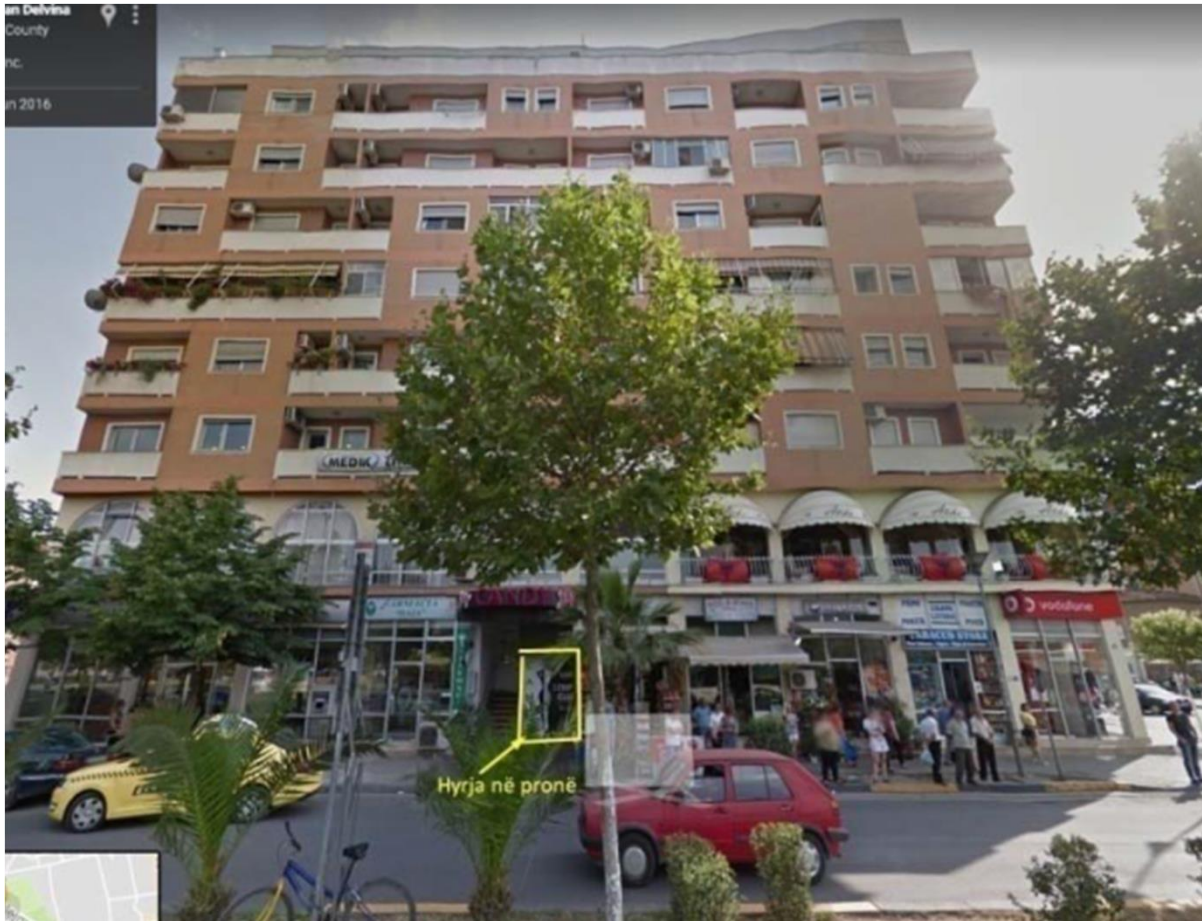

ID 133 – NJESI SHERBIMI (BODRUM) 683 m²

Tiranë