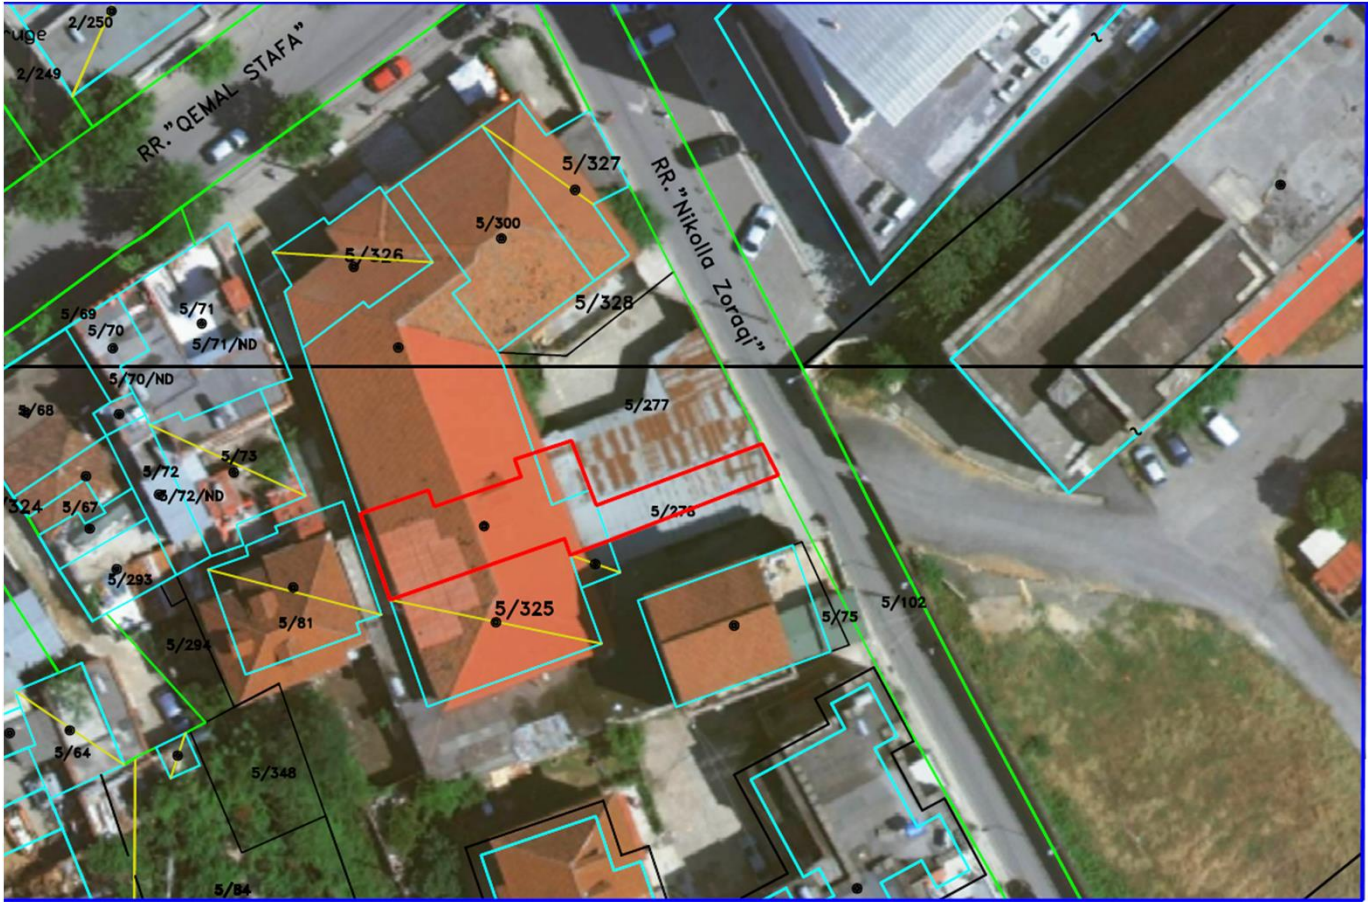

PRONA NE SHITJE
ID 136 - TUALL 176.5m² +
NDERTESE 97m²

TIRANE

ID 136 – TRUALL 176.5m² + NDERTESE 97m² TIRANE

ID 136 – TRUALL 176.5m² + NDERTESE 97m² TIRANE

ID 136 – TRUALL 176.5m² + NDERTESE 97m² TIRANE

- Prona Truall+Ndertese, me sipërfaqe të regjistruar trualli 176,5 m² dhe sipërfaqe të regjistruar ndertese 97 m², ndodhet në Tiranë Rr. "Nikolla Zoraj".
- Prona karakterizohet nga një formë jo e rregullt gjeometrike, në trajtë trapezoidale dhe shtrihet në një terren të sheshtë
- Çmimi **7,308,000 LEK**