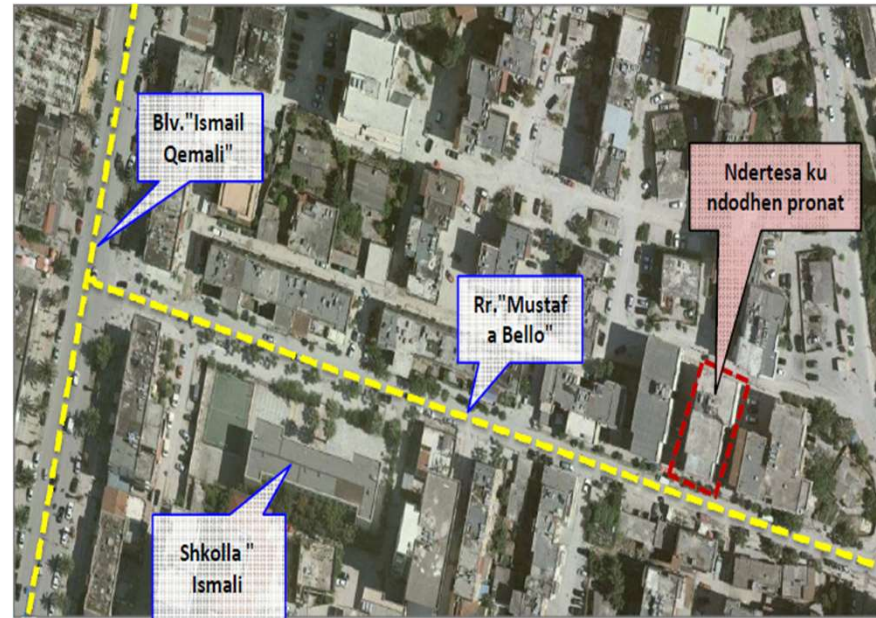

PRONA NË SHITJE
ID 137 – APARTAMENT ME SIP 89 m²
NË RRUGËN “ADEM ABAZI”, VLORË

Vlorë/ Adresa, Fotot, Çmimi,

ID 137 – APARTAMENT ME SIP 89 m² VLORE

ID 137 – APARTAMENT ME SIP 89 m² VLORË

ID 137 – APARTAMENT ME SIP 89 m² VLORË

Fasada
Perendimore

Hyrja per te
ndertesa

- Apartament me sip 89 m² në rrugën Adem Abazi, Vlorë.
- Zona është e qetë dhe shumë e përshtatshme për banim, vetëm disa metra larg qendrës së qytetit të Vlorës.
- Çmimi **4,292,190 LEK**