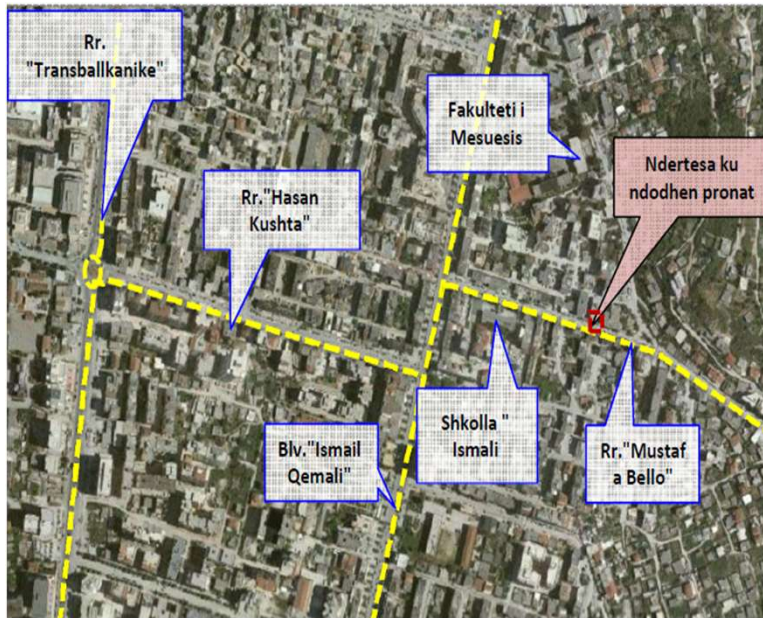

PRONA NË SHITJE
ID 137 – APARTAMENT ME SIP 89 m²
NË RRUGËN “ADEM ABAZI”, VLORË

Vlorë/ Adresa, Fotot, Çmimi,

ID 137 – APARTAMENT ME SIP 89 m² VLORE

ID 137 – APARTAMENT ME SIP 89 m² VLORË

ID 137 – APARTAMENT ME SIP 89 m² VLORË

Fasada
Perendimore

Hyrja per te
ndertesa

- Apartament me sip 89 m² në rrugën Adem Abazi, Vlorë.
- Zona është e qetë dhe shumë e përshtatshme për banim, vetëm disa metra larg qendrës së qytetit të Vlorës.
- Çmimi **4,292,190 LEK**