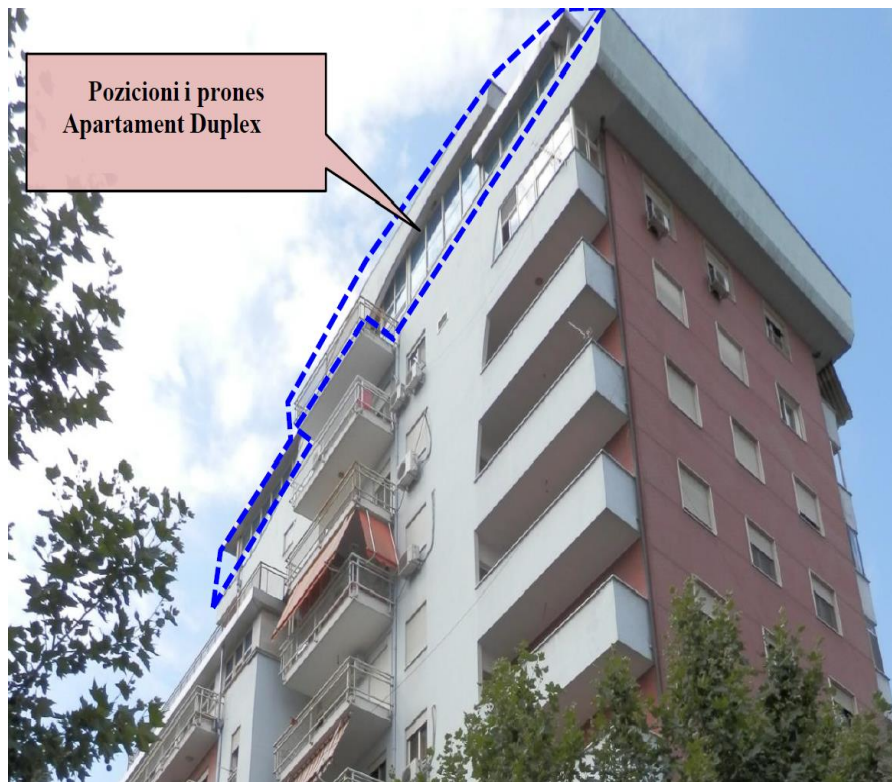

PRONA NE SHITJE

ID 138 - APARTAMENT 449.6 m², TIRANE

TIRANE

ID 138 - APARTAMENT 449.6 m² TIRANE

ID 138 - APARTAMENT 449.6 m² TIRANE

ID 138 - APARTAMENT 449.6 m² TIRANE

ID 138 - APARTAMENT 449.6 m² TIRANE

- Ndodhet në katin 10-të dhe të fundit të një pallati të ri, në rrugën Nikolla Lena.
- Sipërfaqja e brendshme është 449.6 m² e ndarë në dy kate në formën e një duplexi dhe aktualisht funksion si zyrë.
- Apartamenti ka akses të drejtpërdrejtë në rrugën e Kavajës dhe pozicionohet vetëm disa minuta larg qendrës së Tiranës.
- Prona është e përshtatshme për banim dhe aktivitete të ndryshme.