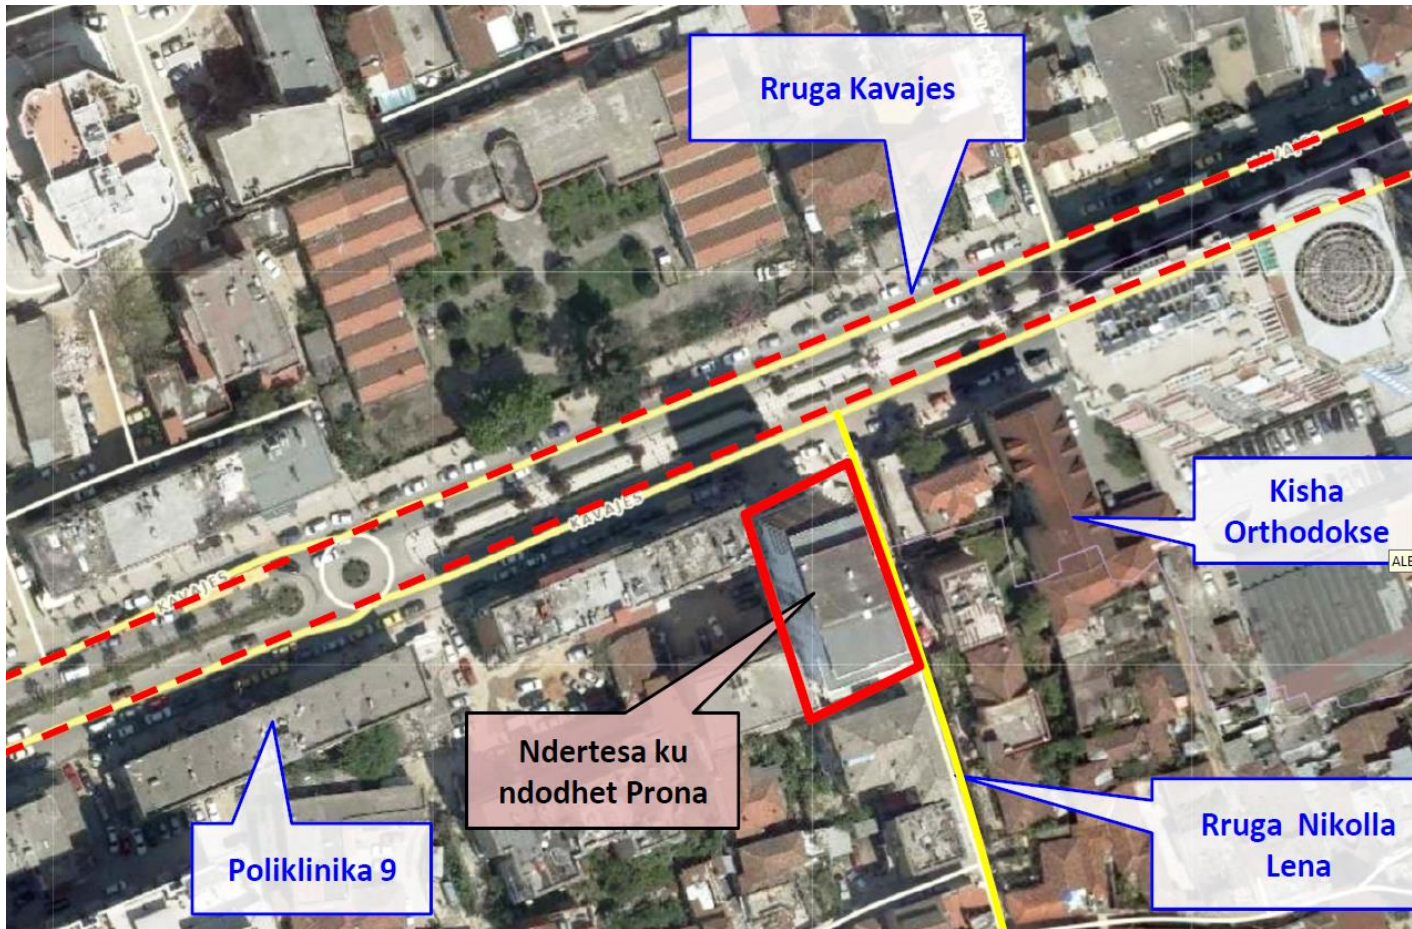

PRONA NE SHITJE

ID 138 - APARTAMENT 449.6 m², TIRANE

TIRANE

ID 138 - APARTAMENT 449.6 m² TIRANE

ID 138 - APARTAMENT 449.6 m² TIRANE

ID 138 - APARTAMENT 449.6 m² TIRANE

ID 138 - APARTAMENT 449.6 m² TIRANE

- Ndodhet në katin 10-të dhe të fundit të një pallati të ri, në rrugën Nikolla Lena.
- Sipërfaqja e brendshme është 449.6 m² e ndarë në dy kate në formën e një duplexi dhe aktualisht funksion si zyrë.
- Apartamenti ka akses të drejtpërdrejtë në rrugën e Kavajës dhe pozicionohet vetëm disa minuta larg qendrës së Tiranës.
- Prona është e përshtatshme për banim dhe aktivitete të ndryshme.