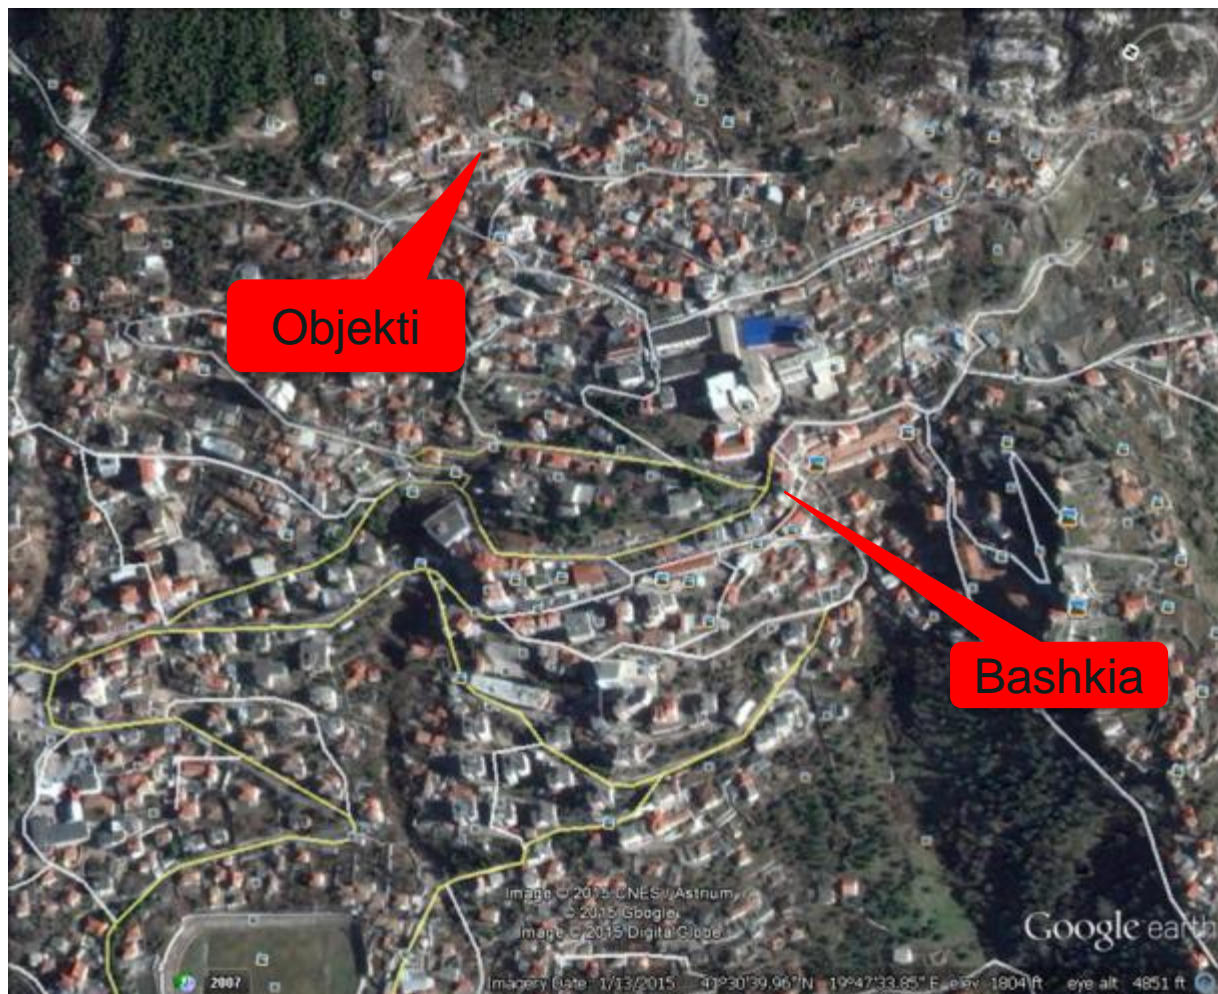

## ID: 26 - TRUALL & NDERTIM NE KRUJE

INTESA SANPAOLO BANK

Albania

## ID: 26 - TRUALL & NDERTIM NE KRUJE

- Truall me sip. 200 m<sup>2</sup> + ndërtesë 135 m<sup>2</sup> në Krujë
- Çmimi 84,460 Euro