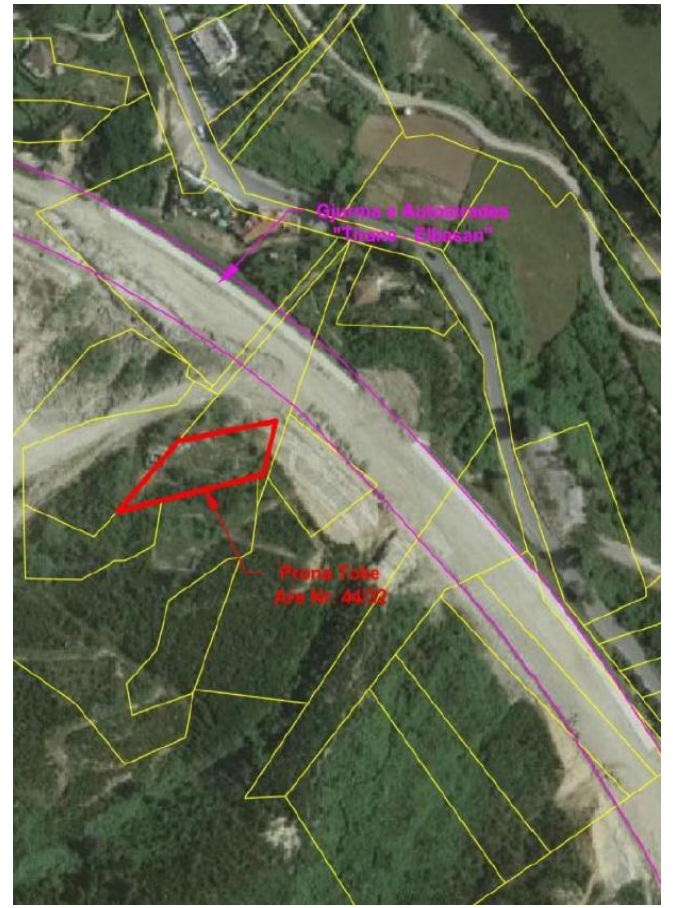

PRONA NE SHITJE

ID 5 – TOKE ARE 800 m², IBE, TIRANE

Tiranë / Adresa, Fotot, Çmimi,

ID 5 – TOKE ARE 800 m² NE IBE, TIRANE

ID 5 – TOKE ARE 800 m² NE IBE, TIRANE

ID 5 – TOKE ARE 800 m² NE IBE, TIRANE

- Toka pozicionohet në fshatin Ibë, në krah të autostradës Tiranë-Elbasan.
- Ka sipërfaqe 800 m² dhe është e përshtatshme për lloje të ndryshme aktiviteteve.
- **Çmimi** **2,950 Euro**