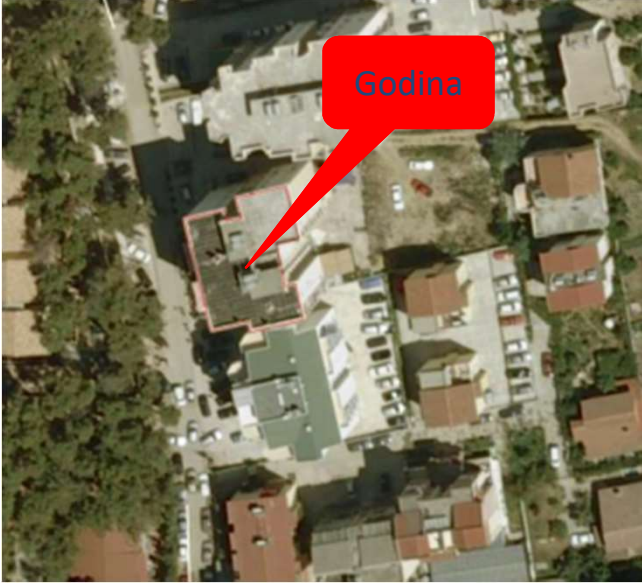

PRONA NE SHITJE

ID 87-90 – 4 NJESI 86m² + 22m² + 59m² + 43m²

GOLEM KAVAJE

ID 87-90 – 4 NJESI GOLEM KAVAJE

ID 87-90 – 4 NJESI GOLEM KAVAJE

ID 87-90 – 4 NJESI GOLEM KAVAJE

- Njesite ndodhen në katin përdhe të një ndërtese me 8 kate mbi tokë. Kjo ndërtesë është realizuar rreth viteve 2006