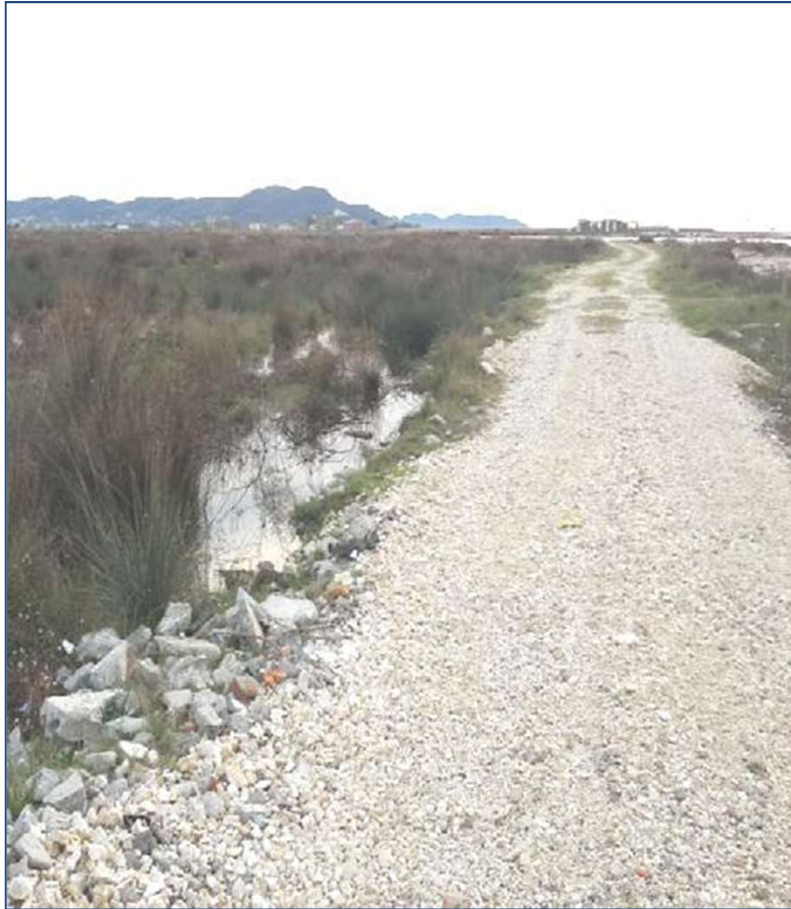

PRONA NE SHITJE
ID 91 – Toke Are 1000 m²
KARPEN, KAVAJE

ID 91 – Toke Are 1000 m² KARPEN KAVAJE

ID 91 – Toke Are 1000 m² KARPEN KAVAJE

ID 91 – Toke Are 1000 m² KARPEN KAVAJE

- Toka pozicionohet në një zonë të qetë dhe të re turistike.
- Sipërfaqja e tokës është 1,000 m² dhe shtrihet në një terren të sheshtë në formë drejtkëndore
- Çmimi **2,520,000 LEK**