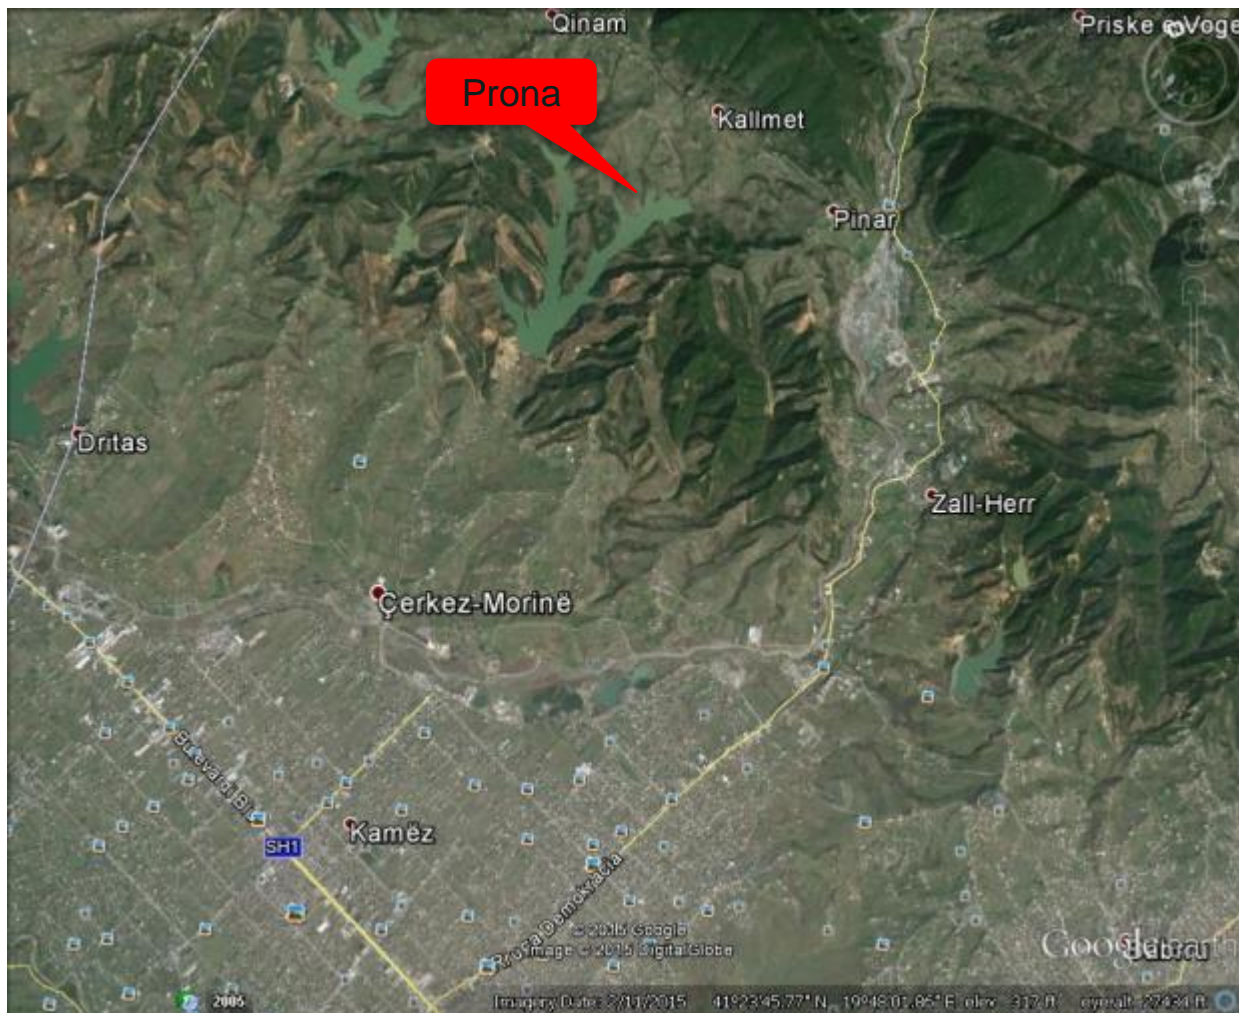

ID: 92 - TOKE ARE 7000 m², NR. P. 174/28, ZK 2052 KALLMET, TIRANE

INTESA SANPAOLO BANK

Albania

ID: 92 - TOKE ARE 7000 m², NR. P. 174/28, ZK 2052 KALLMET, TIRANE

ID: 92 - TOKE ARE 7000 m², NR. P. 174/28, ZK 2052 KALLMET, TIRANE

ID: 92 - TOKE ARE 7000 m², NR. P. 174/28, ZK 2052 KALLMET, TIRANE

- Tokë Arë me sipërfaqe totale 7000 m² ndodhur në Kallmet, Tiranë.
- Prona ndodhet rreth 14.5 km në veri të qendrës së Tiranës dhe 17.4 km në veri-perëndim të Fushë- Krujës
- Toka është në terren fushor dhe ka një konfiguracion të rregullt dhe është në gjendje natyrale e pa përpunuar.
- Prona ka vendndodhje pozitive në fushën bujqësore pasi ndodhet vetëm 50m largësi nga liqeni (rezervuari) i Çerkezës.
- **Çmimi 28,900 Euro**